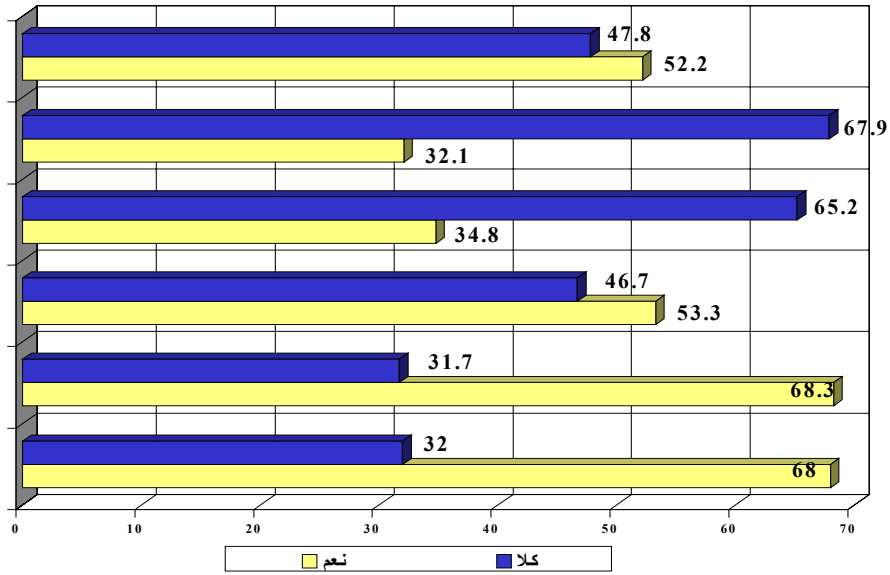

هل انت مستعد شخصيا
للزواج مدنيا؟

هل تؤيد اعطاء الخيار للراغبين
بالزواج المدني في لبنان؟

.%53.3
%34.8

%68.3

%68

"

%52.2

%32.1

هل تؤيد اعطاء الخيار للراغبين بالزواج المدني في لبنان؟
وفقا للطائفة (%)

رسم 2

%53.3 %52.5 %56.7
 .%37 %20.5 %27