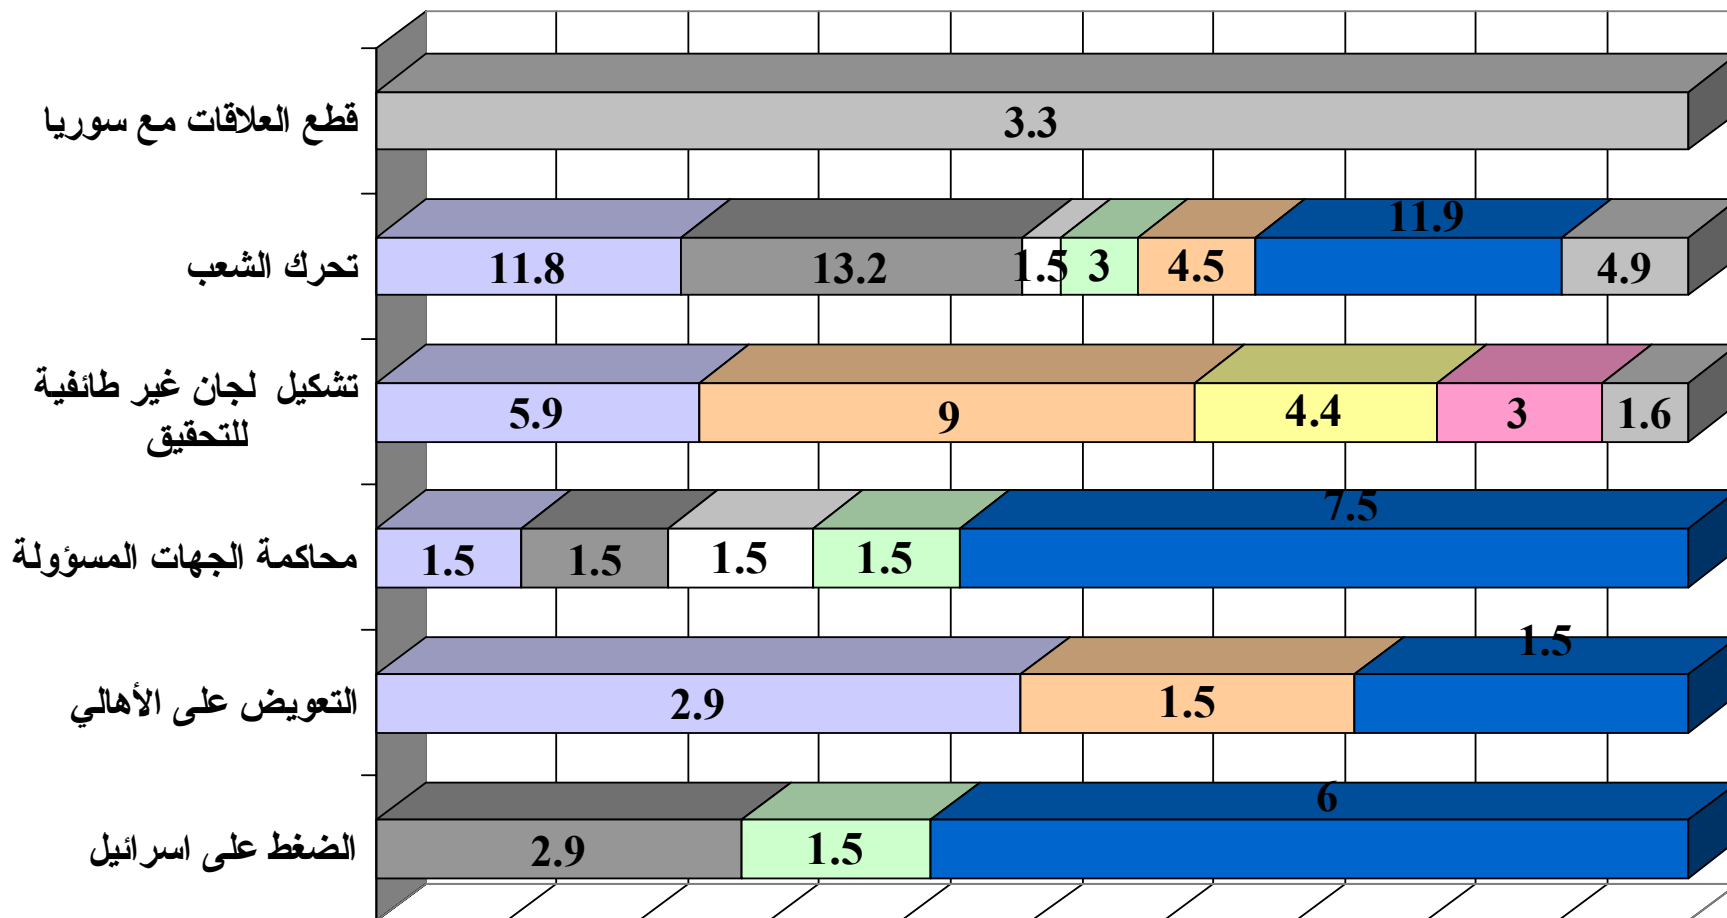

(%) (2/2) ()

	الزلقة	الشياح	برج حمود	سن الفيل	الحدث
□ لدى الاحزاب الطائفية					3.4
■ اسرائيل + قتلوا خلال الحرب		4.5	19.1	4.5	4.9
■ سوريا + اسرائيل + قتلوا خلال الحرب	3	16.4	4.4	10.4	18
■ سوريا + قتلوا خلال الحرب	4.5	1.5		4.5	9.8
■ سوريا و اسرائيل	6	13.4	2.9	6	3.3
□ لا اعرف	53.7	29.9	35.4	40.3	29.5
■ قتلوا خلال الحرب	10.4	20.9	25	17.9	19.7
■ سوريا	20.9		8.8	11.9	9.8
■ اسرائيل	1.5	13.4	4.4	4.5	1.6

(%)

سؤال مفتوح

(%) (1/2) ()

سؤال مفتوح

الأشرقية الحمرا المصيطة الشويفات الزلقا الشياح برج حمود سن الفيل الحدث

الأشرفية | الحمرا | المصيطة | الشويقات | الزلقا | الشيح | برج حمود | سن الفيل | الحدث

Information International SAL