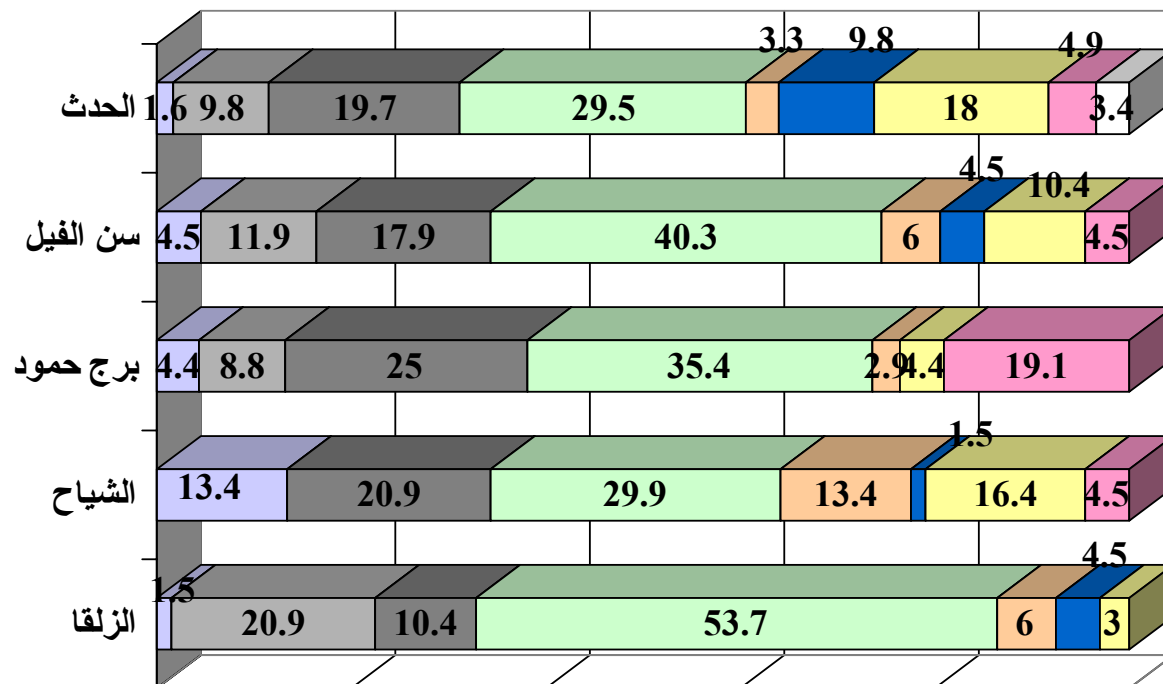

INFORMATION
international SAL

RESEARCH CONSULTANTS

استطلاع رأي: "قضية المفقودين"

كانون الأول 2000

(%)

(%) (1/2) ()

	الأشرفية	الحمرا	المصيطة	الشويفات
□ لدى الاحزاب الطائفية			3	
■ لسراييل + قتلوا خلال الحرب	3	7.4	7.5	
■ سوريا + لسراييل + قتلوا خلال الحرب	23.5	11.7	11.9	10.4
■ سوريا + قتلوا خلال الحرب	4.4	1.5		
■ سوريا ولسراييل	11.8	14.7		4.5
■ لا اعرف	39.7	35.3	26.9	38.8
■ قتلوا خلال الحرب	5.9	17.6	34.3	23.9
■ سوريا	8.8	1.5	10.4	7.5
■ لسراييل	2.9	10.3	6	14.9

(%) (2/2) ()

	الزلقة	الشياح	برج حمود	سن الفيل	الحدث
□ لدى الاحزاب الطائفية					3.4
■ اسرائيل + قتلوا خلال الحرب		4.5	19.1	4.5	4.9
■ سوريا + اسرائيل + قتلوا خلال الحرب	3	16.4	4.4	10.4	18
■ سوريا + قتلوا خلال الحرب	4.5	1.5		4.5	9.8
■ سوريا و اسرائيل	6	13.4	2.9	6	3.3
□ لا اعرف	53.7	29.9	35.4	40.3	29.5
■ قتلوا خلال الحرب	10.4	20.9	25	17.9	19.7
■ سوريا	20.9		8.8	11.9	9.8
■ اسرائيل	1.5	13.4	4.4	4.5	1.6