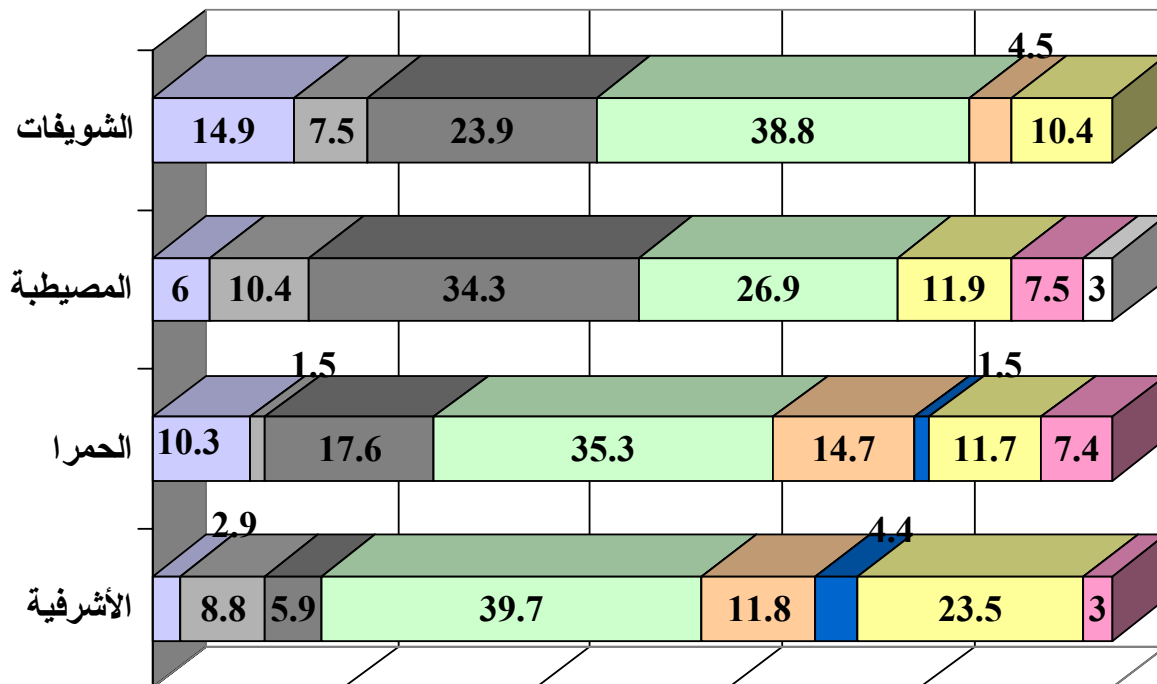

INFORMATION
international SAL

RESEARCH CONSULTANTS

استطلاع رأي: "قضية المفقودين"

كانون الأول 2000

(%)

(%) (1/2) ()

	الأشرفية	الحمرا	المصيطة	الشويفات
□ لدى الاحزاب الطائفية			3	
■ لسراييل + قتلوا خلال الحرب	3	7.4	7.5	
■ سوريا + لسراييل + قتلوا خلال الحرب	23.5	11.7	11.9	10.4
■ سوريا + قتلوا خلال الحرب	4.4	1.5		
■ سوريا ولسراييل	11.8	14.7		4.5
■ لا اعرف	39.7	35.3	26.9	38.8
■ قتلوا خلال الحرب	5.9	17.6	34.3	23.9
■ سوريا	8.8	1.5	10.4	7.5
■ لسراييل	2.9	10.3	6	14.9

(%) (2/2) ()

	الزلقة	الشياح	برج حمود	سن الفيل	الحدث
□ لدى الاحزاب الطائفية					3.4
■ اسرائيل + قتلوا خلال الحرب		4.5	19.1	4.5	4.9
■ سوريا + اسرائيل + قتلوا خلال الحرب	3	16.4	4.4	10.4	18
■ سوريا + قتلوا خلال الحرب	4.5	1.5		4.5	9.8
■ سوريا و اسرائيل	6	13.4	2.9	6	3.3
□ لا اعرف	53.7	29.9	35.4	40.3	29.5
■ قتلوا خلال الحرب	10.4	20.9	25	17.9	19.7
■ سوريا	20.9		8.8	11.9	9.8
■ اسرائيل	1.5	13.4	4.4	4.5	1.6