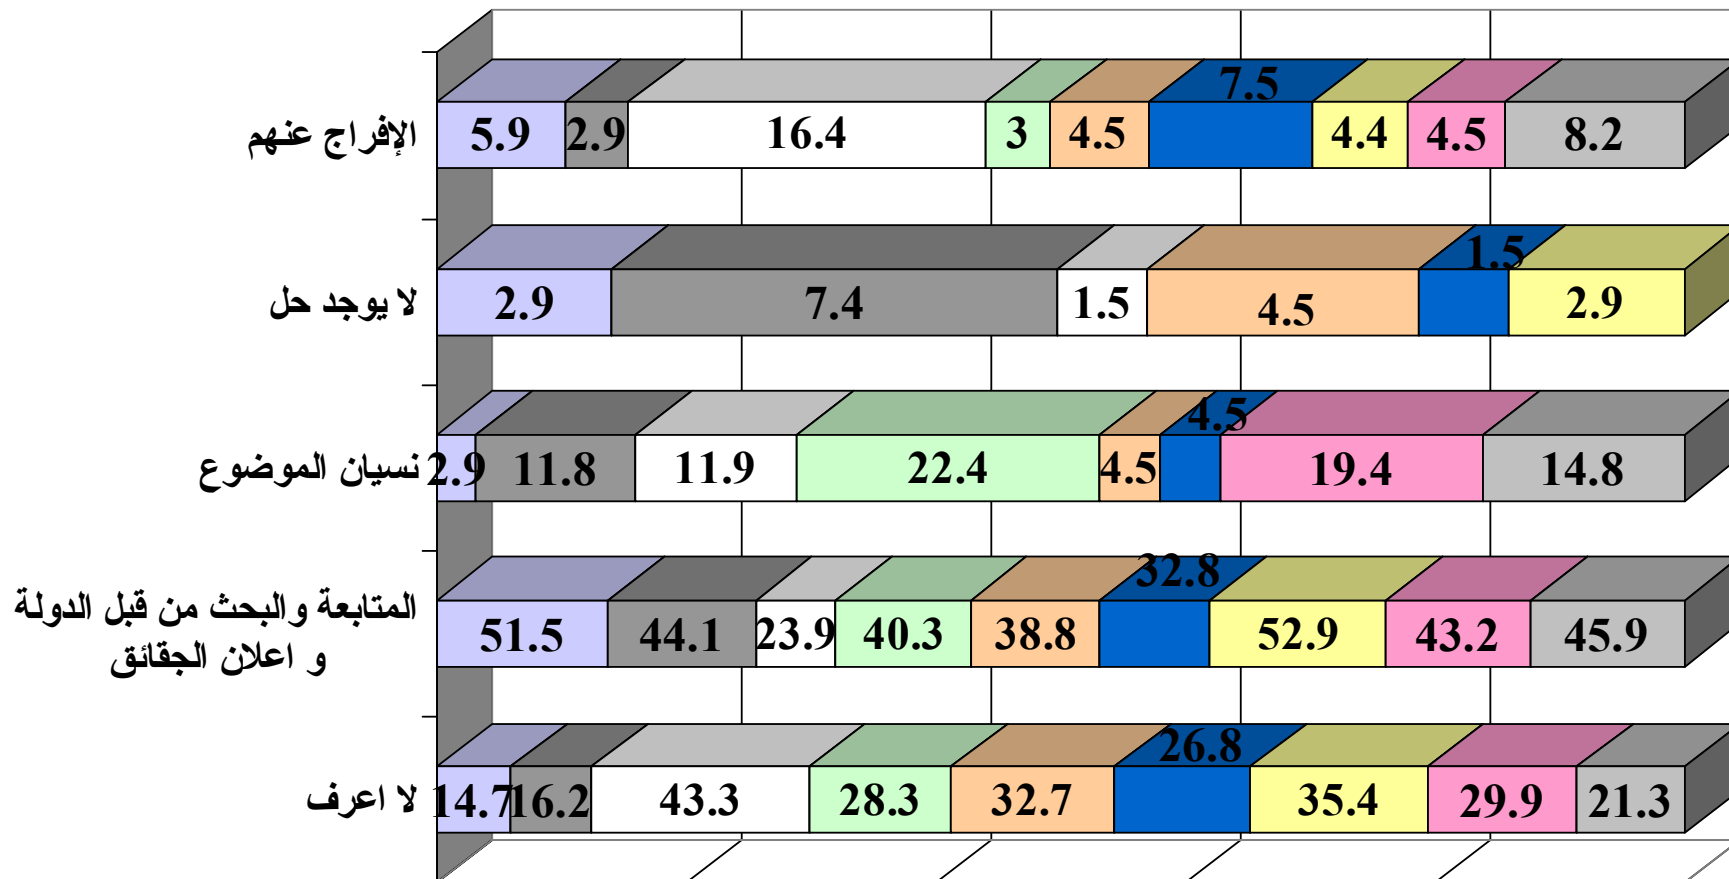

(%) (2/2) ()

	الزلقة	الشياح	برج حمود	سن الفيل	الحدث
□ لدى الاحزاب الطائفية					3.4
■ اسرائيل + قتلوا خلال الحرب		4.5	19.1	4.5	4.9
■ سوريا + اسرائيل + قتلوا خلال الحرب	3	16.4	4.4	10.4	18
■ سوريا + قتلوا خلال الحرب	4.5	1.5		4.5	9.8
■ سوريا و اسرائيل	6	13.4	2.9	6	3.3
□ لا اعرف	53.7	29.9	35.4	40.3	29.5
■ قتلوا خلال الحرب	10.4	20.9	25	17.9	19.7
■ سوريا	20.9		8.8	11.9	9.8
■ اسرائيل	1.5	13.4	4.4	4.5	1.6

(%)

سؤال مفتوح

(%) (1/2) ()

سؤال مفتوح

الأشرقية الحمرا المصيطة الشويفات الزلقا الشياح برج حمود سن الفيل الحدث

الأشرفية | الحمرا | المصيطة | الشويقات | الزلقا | الشيح | برج حمود | سن الفيل | الحدث

Information International SAL