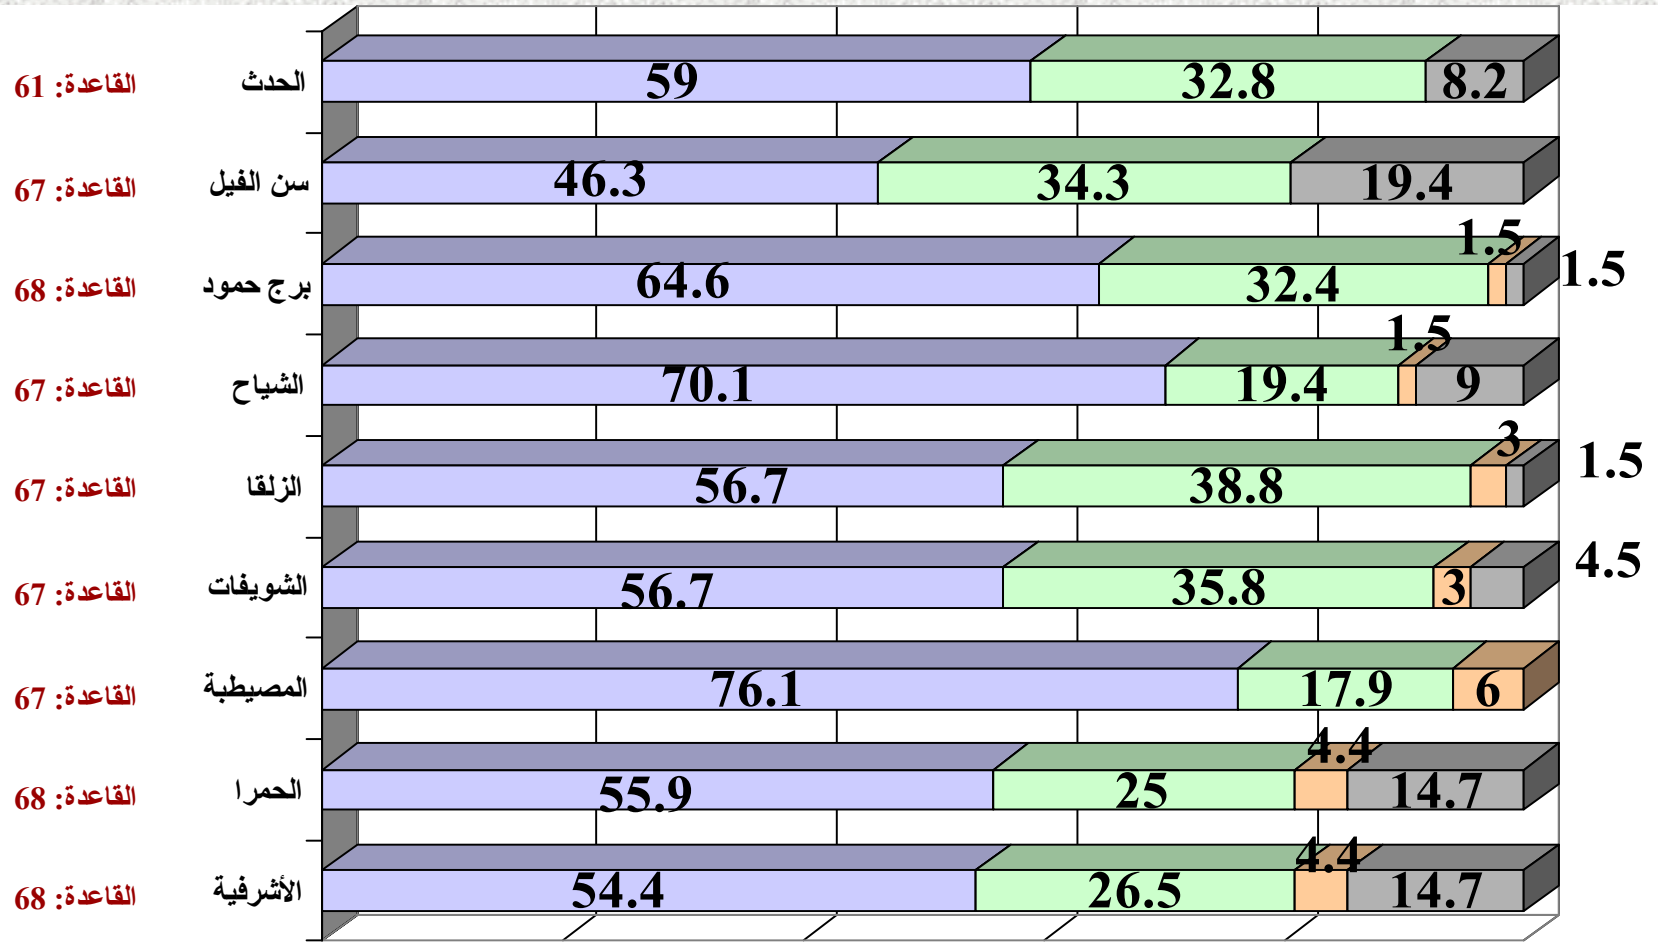

كانون الأول 2000

(%)

(%) ()

	الأشرفية	الحمرا	المصيطة	الشويات	الزلقا	الشيخ	برج حمود	سن الفيل	الحدث
نوعا ما	14.7	14.7		4.5	1.5	9	1.5	19.4	8.2
لا اعرف	4.4	4.4	6	3	3	1.5	1.5		
كلا	26.5	25	17.9	35.8	38.8	19.4	32.4	34.3	32.8
نعم	54.4	55.9	76.1	56.7	56.7	70.1	64.6	46.3	59