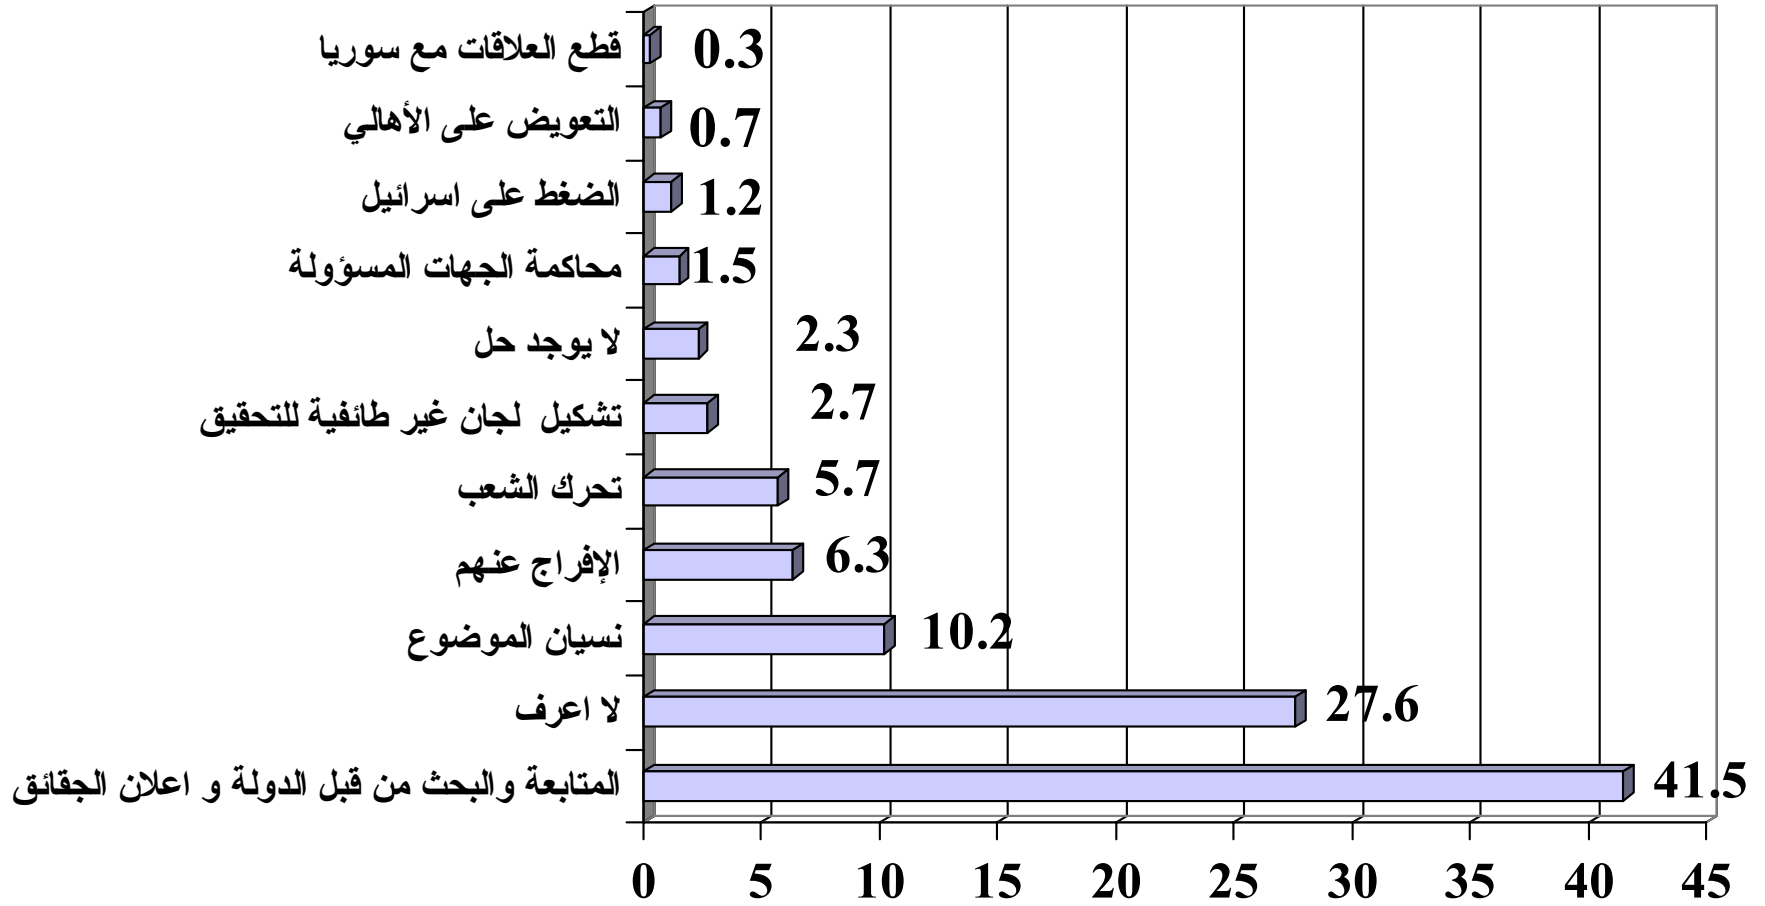

(%)

سؤال مفتوح